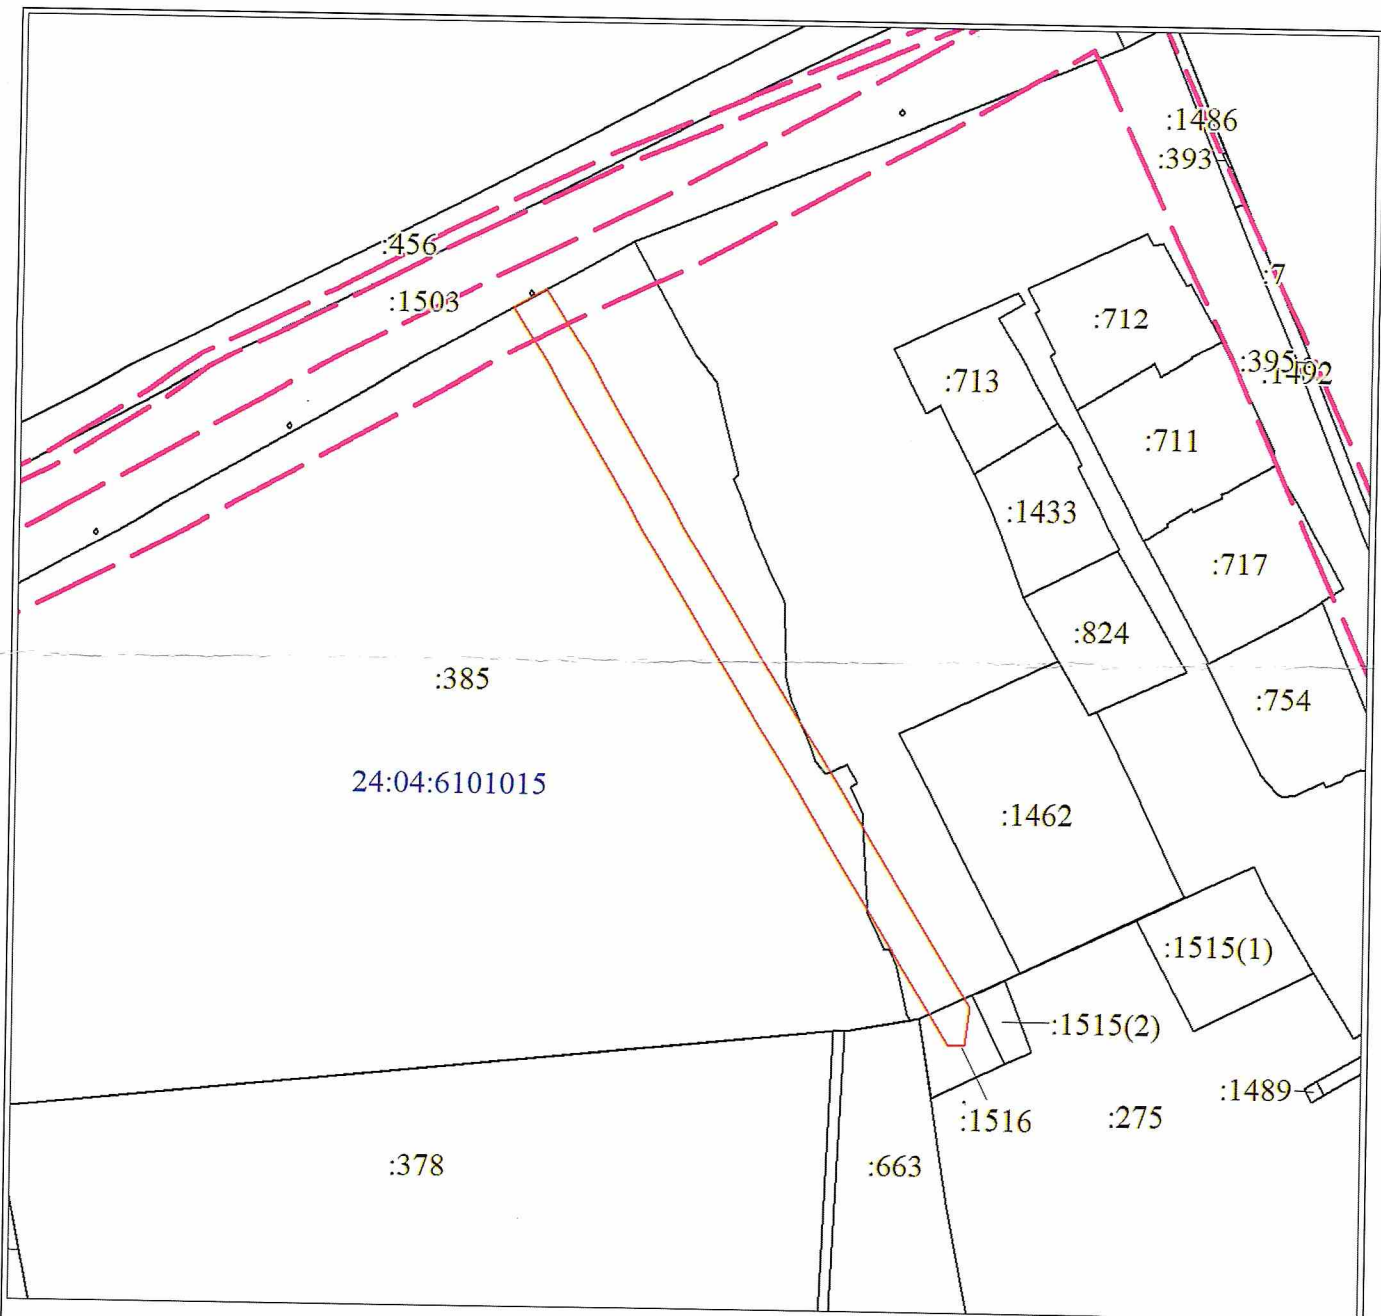

Сообщение о возможном установлении публичного сервитута ГПКК «ЦРКК»

Администрация поселка Березовка Березовского района Красноярского края информирует о возможном установлении публичного сервитута, в целях эксплуатации сооружения электроэнергетики с кадастровым номером 24:04:6101015:779, по адресу: Красноярский край, Березовский район, р.п. Березовка, пгт. Березовка, ул. Тракторная, 83», в отношении земельных участков с кадастровыми номерами 24:04:6101015:385, 24:04:6101015:1516.

Масштаб 1:2000

Используемые условные знаки и обозначения:

	Граница публичного сервитута
	Граница охранной зоны
	Существующая часть границы, имеющиеся в ЕГРН сведения о которой достаточны для определения ее местоположения
	Надписи кадастрового номера земельного участка
	Граница кадастрового квартала
	Обозначение кадастрового квартала

Схема границ публичного сервитута на кадастровом плане территории

по адресу: Красноярский край, Березовский р-н, пгт. Березовка, ул. Тракторная, 83

Кадастровый номер	Площадь, кв.м	Адрес местоположения	Категория земель	Вид разрешенного использования
24:04:6101015:385	1732	Красноярский край, р-н Березовский, пгт. Березовка, ул. Пролетарская, 9	Земли населённых пунктов	для строительства производственной базы
24:04:6101015:1516	82	Россия, Красноярский край, Березовский район, пгт. Березовка, ул. Тракторная	Земли населённых пунктов	природно-познавательный туризм (код 5.2), в части: сохранения озелененных и восстановления нарушенных территорий и других природных объектов в городе с учетом их оздоровительного эффекта, санитарно-гигиенических и средообразующих функций; организации лес