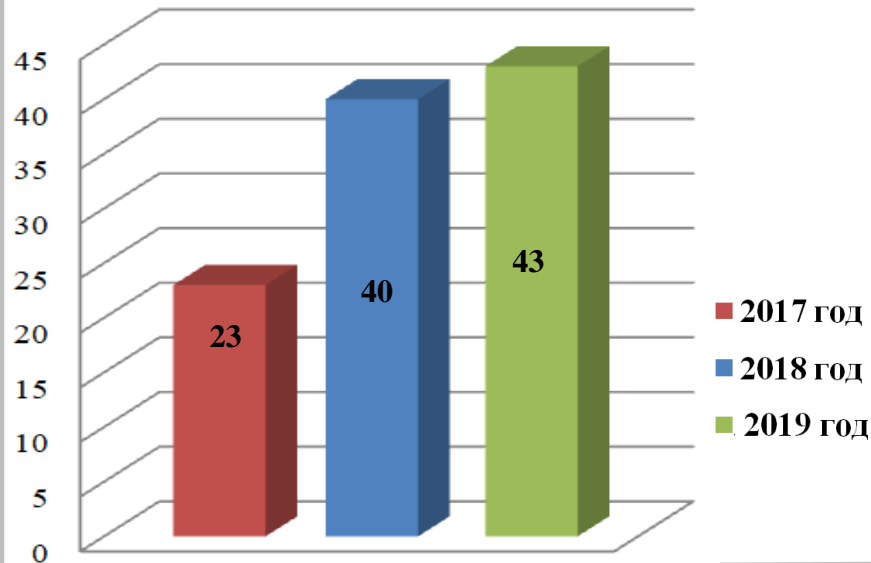

КАРТА ПРОЕКТА 2017-2019 гг.

1586 дворовых территорий

2017-2018 гг. – 1 198 дворовых территорий

2019 г. – 388 дворовых территорий

106 общественных территорий

2017-2018 гг. – 63 общественных территорий

2019 г. – 43 общественных территорий

Участники

17 городских поселений

17 городских поселений

2017 год

27 поселений

2018 год 44 МО
2019 год 63 МО

Участники

17 городских поселений

17 городских поселений

2017 год

10 поселений

2018 год