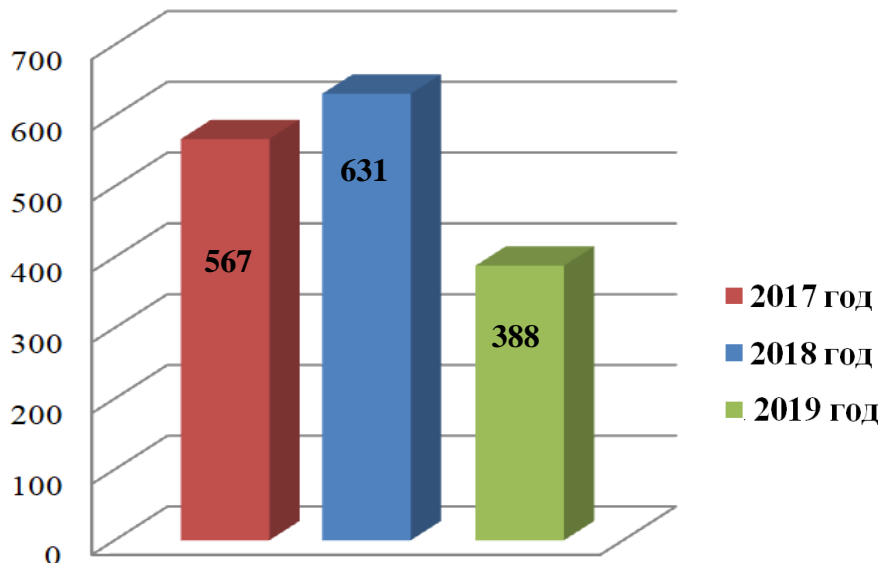

КАРТА ПРОЕКТА 2017-2019 гг.

1586 дворовых территорий

2017-2018 гг. – 1 198 дворовых территорий

2019 г. – 388 дворовых территорий

106 общественных территорий

2017-2018 гг. – 63 общественных территорий

2019 г. – 43 общественных территорий

Участники

17 городских поселений

17 городских поселений

2017 год

27 поселений

2018 год 44 МО
2019 год 63 МО

Участники

17 городских поселений

17 городских поселений

2017 год

10 поселений

2018 год